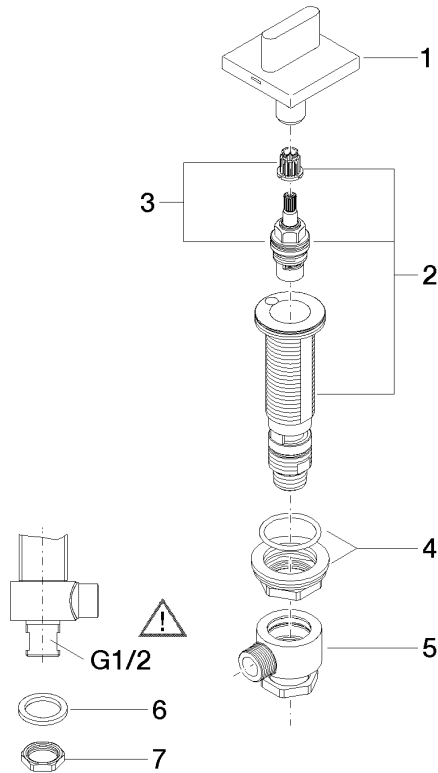

20 000 705

- diamètre de percement des robinets latéraux 32 mm
- rosace 60 x 60 mm
- avec marquage froid

	Champagne brossé (Or 22cts)	20 000 705-46
	Chrome	20 000 705-00
	Platine brossé	20 000 705-06
	Dark Chrome	20 000 705-19
	Champagne (Or 22cts)	20 000 705-47
	Dark Platinum brossé	20 000 705-99

20 000 705

mm [inches]

**Diagramme de débit**

**Certificats**

WRAS\_2103001.

20 000 705

Les pièces pour les autres finitions peuvent être trouvées ici : [Chrome](#)

### Liste des pièces de rechange

N°	Article Numéro	Désignation	Fréquence de montage	Délai de livraison
1	90 20 70 051 04-46	poignée ( cold )	1	30
2	04 17 11 058 33 90	partie latérale	1	2
3	90 90 03 133 00 90	tête céramique	1	2
4	04 23 10 032 78 90	set de fixation	1	2
5	04 17 11 023 10 90	raccord multiple	1	2
6	90 23 30 040 00-46	joint américain	1	-
La pièce de rechange ne peut plus être commandée, veuillez commander l'article de remplacement				
7	09 30 11 059 90	rondelle	1	2
8	09 23 10 012 90	écrou	1	2