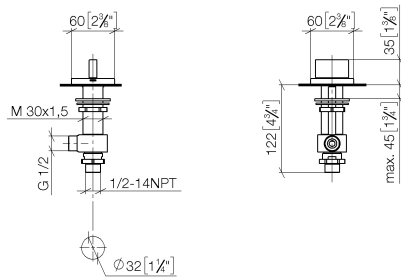

20 000 705

- diamètre de percement des robinets latéraux 32 mm
- rosace 60 x 60 mm
- avec marquage froid

	Champagne brossé (Or 22cts)	20 000 705-46
	Chrome	20 000 705-00
	Platine brossé	20 000 705-06
	Dark Chrome	20 000 705-19
	Champagne (Or 22cts)	20 000 705-47
	Dark Platinum brossé	20 000 705-99

20 000 705

mm [inches]

**Diagramme de débit**

**Certificats**

WRAS\_2103001.

20 000 705

Les pièces pour les autres finitions peuvent être trouvées ici : [Chrome](#)

### Liste des pièces de rechange

N°	Article Numéro	Désignation	Fréquence de montage	Délai de livraison
1	90 20 70 051 04-46	poignée ( cold )	1	30
2	04 17 11 058 33 90	partie latérale	1	2
3	90 90 03 133 00 90	tête céramique	1	2
4	04 23 10 032 78 90	set de fixation	1	2
5	04 17 11 023 10 90	raccord multiple	1	2
6	90 23 30 040 00-46	joint américain	1	-
La pièce de rechange ne peut plus être commandée, veuillez commander l'article de remplacement				
7	09 30 11 059 90	rondelle	1	2
8	09 23 10 012 90	écrou	1	2